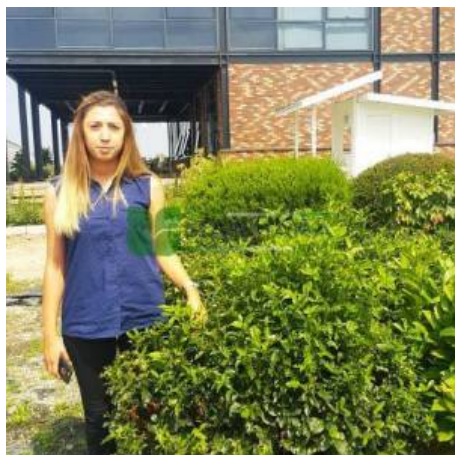

Viburnum tinus wall (CAPRIFOLIACEAE)

Калина лавролистная

Цена	0.00 ₺
Категория	Бонсай и фигурные растения
Чувствительность	-
Устойчивость к холоду	8A (-12.2_-9.5) °C
Термостойкость	H4B (+40.8_+43.5) °C
Структура корня	Бахрома укоренилась
Цвет корпуса	-
Тип почвы	-
Долговечность	-
Размер растения	2-5 meters
Рост растений	-
Осенний цвет	зеленый
Запросить свет	Солнце, полутень
Статус листа	вечнозеленый
Цвет листьев	зеленый
Период цветения	марш
Цвет цветка	Белый/Кремовый/Серый

Цвет фруктов

Purple/Blue

Это растения, насчитывающие около 180 видов из группы кустарников и плюща. Около 100 из них находятся в Китае. Листья супротивные, простые овальные, длиной 1-10 см. Их цвет темно-зеленый, а в начале зимы становится коричневым. Их съедобные цветки в форме колокольчиков, производящие нектар, привлекают пчел ароматными цветами, которые цветут в течение всего лета. Они быстро растут. Он устойчив к соли. Это светолюбивое и полутенистое растение. Он особенно используется в строительстве заборов. Его можно обрезать ножницами.