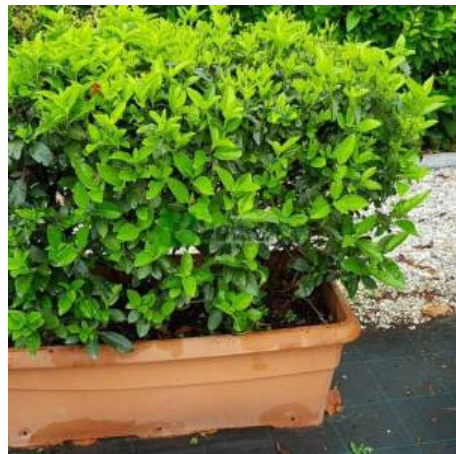

Viburnum tinus wall (CAPRIFOLIACEAE)

Калина лавролистная

Цена	0.00 ₺
Категория	Бонсай и фигурные растения
Чувствительность	-
Устойчивость к холоду	8A (-12.2_-9.5) °C
Термостойкость	H4B (+40.8_+43.5) °C
Структура корня	Бахрома укоренилась
Цвет корпуса	-
Тип почвы	-
Долговечность	-
Размер растения	2-5 meters
Рост растений	-
Осенний цвет	зеленый
Запросить свет	Солнце, полутень
Статус листа	вечнозеленый
Цвет листьев	зеленый
Период цветения	марш
Цвет цветка	Белый/Кремовый/Серый

Цвет фруктов

Purple/Blue

Это растения, насчитывающие около 180 видов из группы кустарников и плюща. Около 100 из них находятся в Китае. Листья супротивные, простые овальные, длиной 1-10 см. Их цвет темно-зеленый, а в начале зимы становится коричневым. Их съедобные цветки в форме колокольчиков, производящие нектар, привлекают пчел ароматными цветами, которые цветут в течение всего лета. Они быстро растут. Он устойчив к соли. Это светолюбивое и полутенистое растение. Он особенно используется в строительстве заборов. Его можно обрезать ножницами.