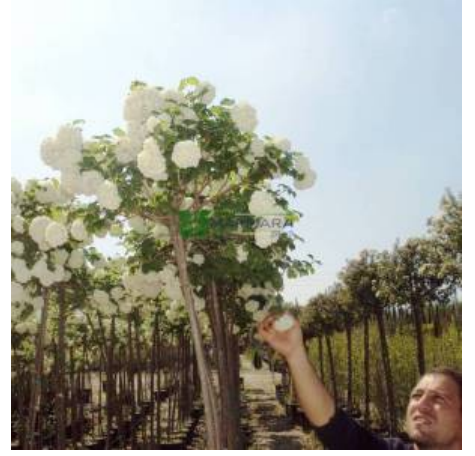

Viburnum opulus tige (CAPRIFOLIACEAE)

Beyaz çiçekli yaprak döken kartopu tijli baston form

Fiyat	0.00 ₺
Kategori	Bonsai ve Şekil Verilmiş Bitkiler
Hassaslık	-
Soğuğa Dayanıklılık	4A (-34.4_-31.7) °C
Sıcağa Dayanıklılık	H4B (+40.8_+43.5) °C
Kök Yapısı	Saçak köklü
Gövde Rengi	-
Toprak Çeşidi	-
Dayanıklılık	-
Bitki Boyu	2-5 metre
Bitki Büyümesi	-
Sonbahar Rengi	Kırmızı/Pembe
Işık İsteği	Güneş, Yarı gölge
Yaprak Durumu	Yaprak Döker
Yaprak Rengi	Yeşil
Çiçeklenme Dönemi	Nisan
Çiçek Rengi	Beyaz/krem/Gri
Meyve Rengi	Kırmızı/Pembe