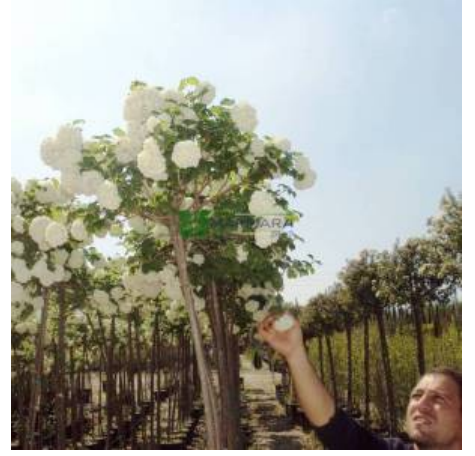

# Viburnum opulus tige (CAPRIFOLIACEAE)

Beyaz çiçekli yaprak döken kartopu tijli baston form

|                            |                                   |
|----------------------------|-----------------------------------|
| <b>Fiyat</b>               | 0.00 ₺                            |
| <b>Kategori</b>            | Bonsai ve Şekil Verilmiş Bitkiler |
| <b>Hassaslık</b>           | -                                 |
| <b>Soğuğa Dayanıklılık</b> | 4A (-34.4_-31.7) °C               |
| <b>Sıcağa Dayanıklılık</b> | H4B (+40.8_+43.5) °C              |
| <b>Kök Yapısı</b>          | Saçak köklü                       |
| <b>Gövde Rengi</b>         | -                                 |
| <b>Toprak Çeşidi</b>       | -                                 |
| <b>Dayanıklılık</b>        | -                                 |
| <b>Bitki Boyu</b>          | 2-5 metre                         |
| <b>Bitki Büyümesi</b>      | -                                 |
| <b>Sonbahar Rengi</b>      | Kırmızı/Pembe                     |
| <b>Işık İsteği</b>         | Güneş, Yarı gölge                 |
| <b>Yaprak Durumu</b>       | Yaprak Döker                      |
| <b>Yaprak Rengi</b>        | Yeşil                             |
| <b>Çiçeklenme Dönemi</b>   | Nisan                             |
| <b>Çiçek Rengi</b>         | Beyaz/krem/Gri                    |
| <b>Meyve Rengi</b>         | Kırmızı/Pembe                     |