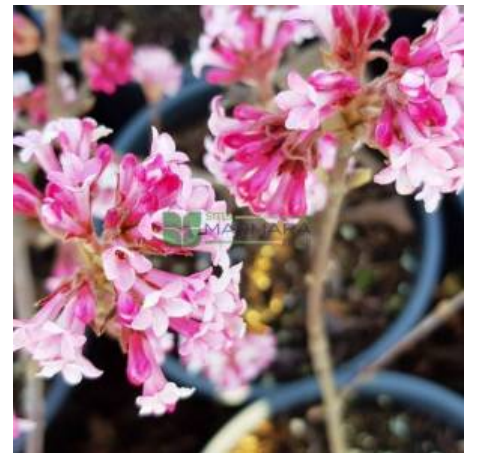

Viburnum bodnantense dawn (CAPRIFOLIACEAE)

Pembe çiçekli yaprak döken kartopu

Fiyat	0.00 ₺
Kategori	Çalılar
Hassaslık	-
Soğuğa Dayanıklılık	5B (-26.1_-23.4) °C
Sıcağa Dayanıklılık	H4A (+38.0_+40.7) °C
Kök Yapısı	Saçak köklü
Gövde Rengi	-
Toprak Çeşidi	-
Dayanıklılık	-
Bitki Boyu	1-2 metre
Bitki Büyümesi	-
Sonbahar Rengi	Birden fazla renk
Işık İsteği	Güneş, Yarı gölge
Yaprak Durumu	Yaprak Döker
Yaprak Rengi	Birden fazla yaprağı renkli
Çiçeklenme Dönemi	Mart
Çiçek Rengi	Pembe/Kırmızı
Meyve Rengi	Kırmızı/Pembe

Yaklaşık 175 türü olan yaprak döken ve herdemyeşil olan türleri bulunmaktadır Güney Amerika ve Güneydoğu Asya'nın tropikal dağlık bölgelerine kadar geniş bir yayılım gösterirler. Yaprakları basit, tam dişli, tırtıklı olanları vardır. Bazı türlerinin güçlü güzel kokulu çiçekleri vardır. Çiçekler pembe, beyaz renkte olabilirler. Meyveler kırmızı, mor, mavi, siyah oval ve biraz basit sert çekirdekli meyveli olabilir. Ilıman iklimleri sever. Güneşli yarı gölge alanlarda gelişir. Budamaya dayanıklıdır. Çit yapımı için iyi bir bitkidir