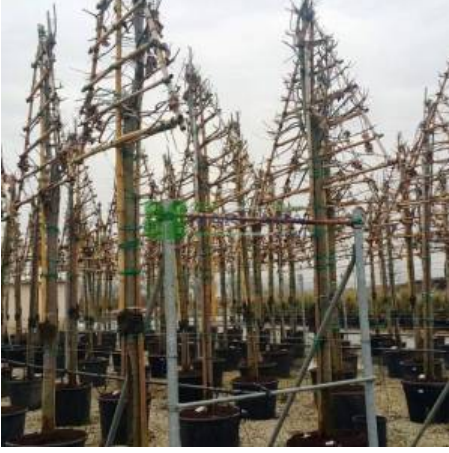

Tilia tomentosa triangular shaped form (Tilia argentea) (TILIACEAE)

Gümüři yapraklı üçgen formlu ıhlamur, Kokulu ıhlamur

Fiyat	0.00 ₺
Kategori	Bonsai ve Şekil Verilmiş Bitkiler
Hassaslık	-
Soğuğa Dayanıklılık	4B (-31.6_-28.9) °C
Sıcağa Dayanıklılık	H4B (+40.8_+43.5) °C
Kök Yapısı	Kazık köklü
Gövde Rengi	-
Toprak Çeşidi	-
Dayanıklılık	-
Bitki Boyu	5-10 metre
Bitki Büyümesi	-
Sonbahar Rengi	Sarı/Turuncu
Işık İsteği	Güneş, Yarı gölge
Yaprak Durumu	Yaprak Döker
Yaprak Rengi	Birden fazla yaprağı renkli

Çiçeklenme Dönemi	Haziran
Çiçek Rengi	Sarı/Turuncu
Meyve Rengi	Yeşil

Boyları 20-30 m'ye kadar ulaşabilir. Büyüklüğü 5-10 cm arasında değişen yaprakları genellikle kalp şeklinde ve çarpık, kenarları dişli ve uzun saplıdır. Sarkık çiçek demetleri sarımsı bir renge ve karakteristik bir kokuya sahiptir. Haziran-Temmuz aylarında çiçek açarlar. Şehir koşullarına oldukça dayanıklıdır. Ilıman ve soğuk iklimlere dayanan türleri vardır. Güneşli ve yarı gölge alanlarda iyi gelişir.