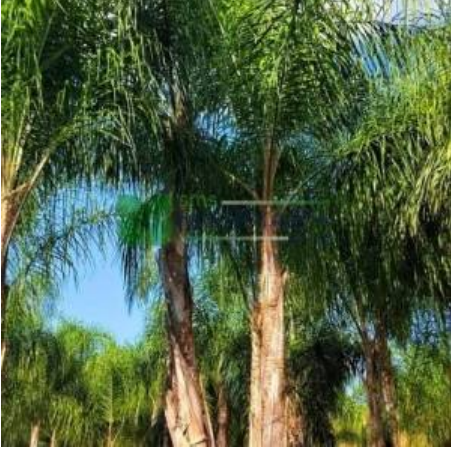

Syagrus (Arecastrum) romanzoffiana (ARECACEAE)

Kraliçe Palmiye

Fiyat
Kategori

0.00 ₺
Palmiyeler

Hassaslık	-
Soğuğa Dayanıklılık	8B (-9.4_-6.7) °C
Sıcağa Dayanıklılık	-
Kök Yapısı	-
Gövde Rengi	-
Toprak Çeşidi	-
Dayanıklılık	-
Bitki Boyu	10-15 metre
Bitki Büyümesi	Yavaş
Sonbahar Rengi	Yeşil
Işık İsteği	Güneş
Yaprak Durumu	Yaprak dökmez
Yaprak Rengi	Yeşil
Çiçeklenme Dönemi	Mayıs
Çiçek Rengi	Beyaz/krem/Gri
Meyve Rengi	Sarı/Turuncu

Syagrus, Arecastrum, romanzoffiana, Kraliçe, Palmiye, Queen, Palm, Cocos, Plumosa, Jeriva, ملاب نيوك ، اسومولب سوكوك ، افيريچ

<https://katalog.ssmarmaragroup.com/syagrus-arecastrum-romanzoffiana-arecaceae/kralice-palmiye>