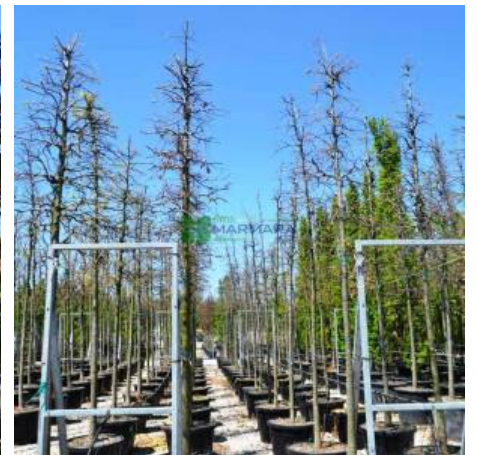

Quercus palustris (FAGACEAE)

Batalık meşesi ağaç formlu