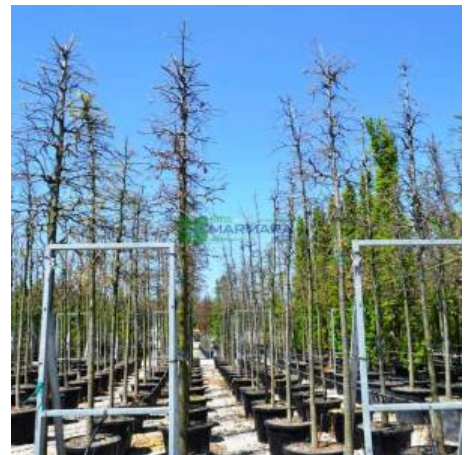

Quercus palustris (FAGACEAE)

Batalık meşesi ağaç formlu