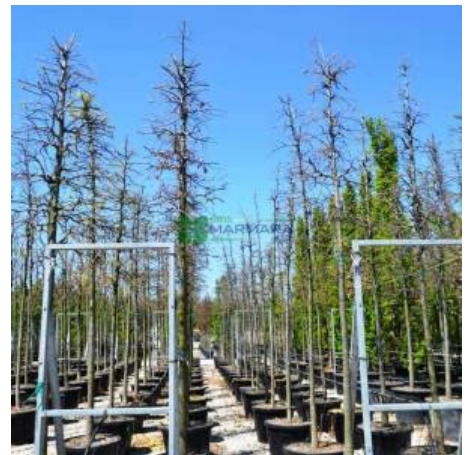

# Quercus palustris (FAGACEAE)

Batalık meşesi ağaç formu

<b>Fiyat</b>	0.00 ₺
<b>Kategori</b>	Yapraklı Ağaçlar
<b>Hassaslık</b>	-
<b>Soğuğa Dayanıklılık</b>	4A (-34.4_-31.7) °C
<b>Sıcağa Dayanıklılık</b>	H4A (+38.0_+40.7) °C
<b>Kök Yapısı</b>	Kazık köklü
<b>Gövde Rengi</b>	-
<b>Toprak Çeşidi</b>	-
<b>Dayanıklılık</b>	-
<b>Bitki Boyu</b>	15-25 metre
<b>Bitki Büyümesi</b>	-
<b>Sonbahar Rengi</b>	Birden fazla renk
<b>Işık İsteği</b>	Güneş
<b>Yaprak Durumu</b>	Yaprak Döker
<b>Yaprak Rengi</b>	Yeşil
<b>Çiçeklenme Dönemi</b>	Mayıs
<b>Çiçek Rengi</b>	Sarı/Turuncu
<b>Meyve Rengi</b>	Siyah/Kahverengi

Anavatanı Batı Akdeniz ve Türkiye'dir. 30 m'ye kadar boy yapabilen herdemyeşil ve yaprak döken türleri vardır. Önceleri hızlı sonra yavaş büyür. Değişik formlarda olan yapraklar, dar eliptik-yumurta-mızrak şeklindedir. Ucu sivrice, tabanı kama şeklinde veya yuvarlaktır. Deri gibi sert, tam kenarlı ya da ender olarak keskin, sivri dişlidir. Güneşli ve yarı gölge alanları severler. Ilıman iklimlerde iyi gelişirler.

Quercus, palustris, Pin, Swamp, Oak, Дуб болотный, Batalık, meşesi, ağaç, formlu, قیخ بس طول ب, bitki satışı, nerede yetişir, fidan satışı, ağaç satışı, türkiye, süs bitkileri

<https://katalog.ssmarmaragroup.com/quercus-palustris-fagaceae/blwt-sbhy>