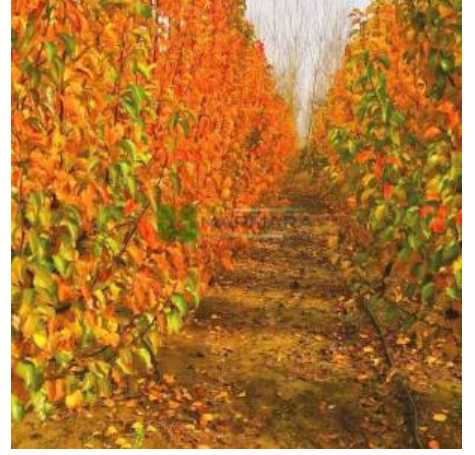

Pyrus calleryana chanticleer pyramidale/multi stem (ROSACEAE)

Çin Süs armudu piramit formlu, alttan dallı

Fiyat	0.00 ₺
Kategori	Ağaçcıklar/Çok Gövdeliler
Hassaslık	-
Soğuğa Dayanıklılık	5A (-28.8_-26.2) °C
Sıcağa Dayanıklılık	H4A (+38.0_+40.7) °C
Kök Yapısı	Kazık köklü
Gövde Rengi	-
Toprak Çeşidi	-
Dayanıklılık	-
Bitki Boyu	10-15 metre
Bitki Büyümesi	-
Sonbahar Rengi	Sarı/Turuncu
Işık İsteği	Güneş
Yaprak Durumu	Yaprak Döker
Yaprak Rengi	Yeşil
Çiçeklenme Dönemi	Nisan
Çiçek Rengi	Beyaz/krem/Gri
Meyve Rengi	Siyah/Kahverengi

Batı Avrupa'dan ve Doğu Asya'ya kadar çok geniş bir yayılış alanı vardır. 15-20 m boy yapabilen yaprak döken türlerdir. Dik dallanma yapar. Yapraklar 2-12 cm uzunluğunda, bazı türlerde basit, bazı türlerde daha geniş ve ovaldir. Gövdeleri çatlamaz ve düzdür. Nisan ayında açan beyaz çiçekleri vardır. Bazı türlerde çiçek pembe renklidir. Ilıman iklimleri severler. İlkbahardaki yeşil yaprakları sonbaharda dökülmeden turuncu rengi alırlar.