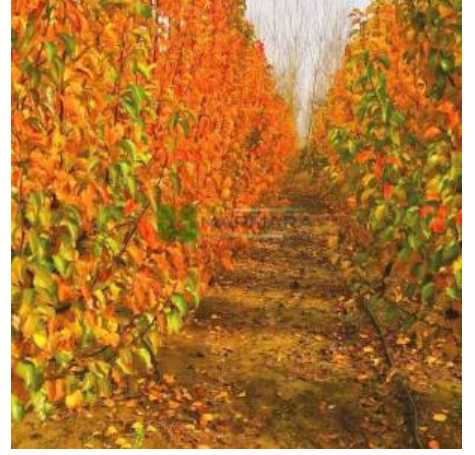

# Pyrus calleryana chanticleer pyramidale/multi stem (ROSACEAE)

Çin Süs armudu piramit formlu, alttan dallı

<b>Fiyat</b>	0.00 ₺
<b>Kategori</b>	Ağaçcıklar/Çok Gövdeliler
<b>Hassaslık</b>	-
<b>Soğuğa Dayanıklılık</b>	5A (-28.8_-26.2) °C
<b>Sıcağa Dayanıklılık</b>	H4A (+38.0_+40.7) °C
<b>Kök Yapısı</b>	Kazık köklü
<b>Gövde Rengi</b>	-
<b>Toprak Çeşidi</b>	-
<b>Dayanıklılık</b>	-
<b>Bitki Boyu</b>	10-15 metre
<b>Bitki Büyümesi</b>	-
<b>Sonbahar Rengi</b>	Sarı/Turuncu
<b>Işık İsteği</b>	Güneş
<b>Yaprak Durumu</b>	Yaprak Döker
<b>Yaprak Rengi</b>	Yeşil
<b>Çiçeklenme Dönemi</b>	Nisan
<b>Çiçek Rengi</b>	Beyaz/krem/Gri
<b>Meyve Rengi</b>	Siyah/Kahverengi

Batı Avrupa'dan ve Doğu Asya'ya kadar çok geniş bir yayılış alanı vardır. 15-20 m boy yapabilen yaprak dökken türlerdir. Dik dallanma yapar. Yapraklar 2-12 cm uzunluğunda, bazı türlerde basit, bazı türlerde daha geniş ve ovaldir. Gövdeleri çatlamaz ve düzdür. Nisan ayında açan beyaz çiçekleri vardır. Bazı türlerde çiçek pembe renklidir. Ilıman iklimleri severler. İlkbahardaki yeşil yaprakları sonbaharda dökülmeden turuncu rengi alırlar.