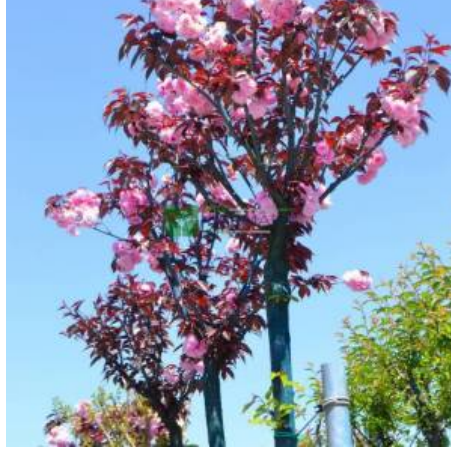

Prunus serrulata royal burgundy (ROSACEAE)

Pembe çiçekli kırmızı yapraklı süs kirazı

Fiyat	0.00 ₺
Kategori	Yapraklı Ağaçlar
Hassaslık	-
Soğuğa Dayanıklılık	6A (-23.3_-20.6) °C
Sıcağa Dayanıklılık	H4A (+38.0_+40.7) °C
Kök Yapısı	Saçak köklü
Gövde Rengi	-
Toprak Çeşidi	-
Dayanıklılık	-
Bitki Boyu	5-10 metre
Bitki Büyümesi	-
Sonbahar Rengi	Kırmızı/Pembe
Işık İsteği	Güneş
Yaprak Durumu	Yaprak Döker
Yaprak Rengi	Kırmızı/Pembe
Çiçeklenme Dönemi	Nisan
Çiçek Rengi	Pembe/Kırmızı
Meyve Rengi	Yeşil

Yaklaşık 430 türü dünyanın kuzey ılıman bölgelerinde yayılmış durumdadır. Cinsinin pek çok üyesi yaygın meyve ve süs için yetiştirilmektedir. Yaprak döken çalı ağaç ve ağaççık şeklinde türleri vardır. Yapraklar basit, hançer şeklinde ve yaprak sapı üzerinde nektarı vardır. Çiçekler geç kış erken ilkbaharda kırmızı, beyaz, pembe renklerde açar. Genellikle çiçekleri bazen de kabuk ve yaprakları için peyzaj çalışmalarında kullanılırlar.