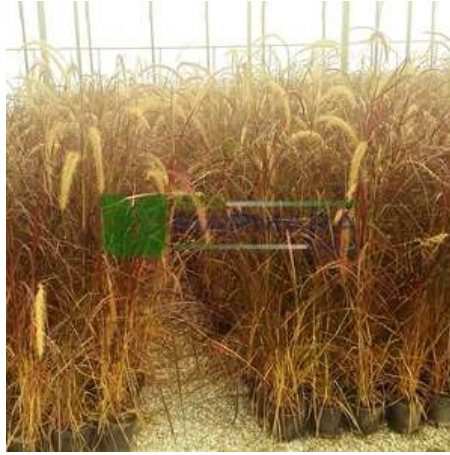

# Pennisetum setaceum rubrum (POACEAE)

Pennisetum kırmızı, Kırmızı püskül saz

<b>Fiyat</b>	0.00 ₺
<b>Kategori</b>	Soğanlı, Otsu ve Saz Türleri
<b>Hassaslık</b>	-
<b>Soğuğa Dayanıklılık</b>	9A (-6.6_-3.9) °C
<b>Sıcağa Dayanıklılık</b>	H5A (+43.6_+46.3) °C
<b>Kök Yapısı</b>	Saçak köklü
<b>Gövde Rengi</b>	-
<b>Toprak Çeşidi</b>	-
<b>Dayanıklılık</b>	-
<b>Bitki Boyu</b>	minimum - 1 metre
<b>Bitki Büyümesi</b>	-
<b>Sonbahar Rengi</b>	Kırmızı/Pembe

<b>Işık İsteği</b>	Güneş
<b>Yaprak Durumu</b>	Yaprak Döker
<b>Yaprak Rengi</b>	Kırmızı/Pembe
<b>Çiçeklenme Dönemi</b>	Temmuz
<b>Çiçek Rengi</b>	Pembe/Kırmızı
<b>Meyve Rengi</b>	-

Pennisetum, setaceum, rubrum, Перистощетинник щетинистый пурпурный, Rose, Fountain, Grass, Purple, Kırmızı, püskül, saz, كئاش مويث, bitki satışı, nerede yetişir