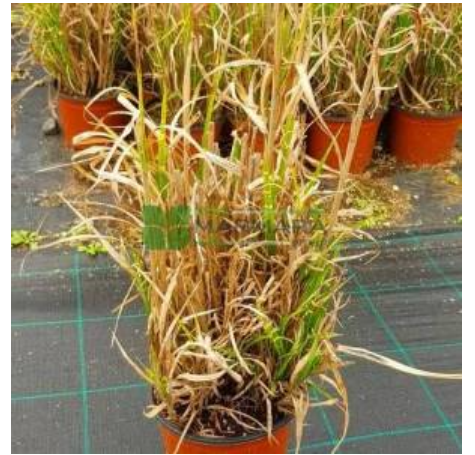

Miscanthus sinensis zebrinus (GRAMINEAE)

Eulalia, Maiden Grass, Zebra Grass, Chinese Silvergrass

Price	0.00 ₺
Category	Bulbous&Grass
Sensitivity	-
Resistance to Cold	8A (-12.2_-9.5) °C
Heat Resistance	H3A (+32.4_+35.1) °C