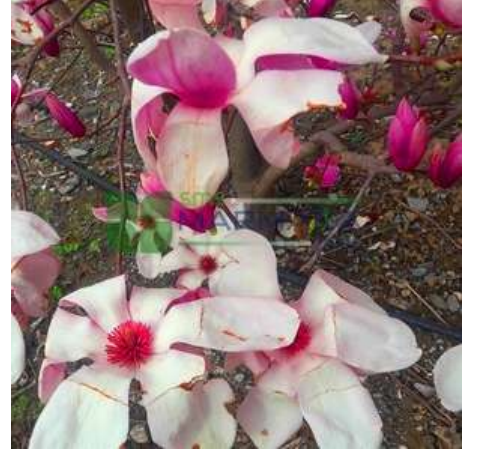

Magnolia x soulangeana lennei multi stem (MAGNOLIACEAE)

Aşılı saray manolyası ağacı, Yaprak döken manolya

Fiyat

0.00 ₺

Kategori

Ağaçcıklar/Çok Gövdeliler

Hassaslık

-