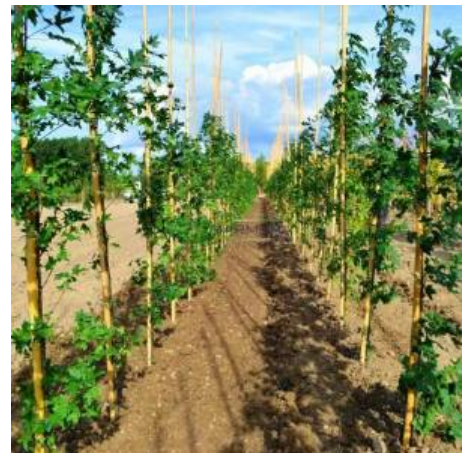

Liquidambar styraciflua (ALTINGIACEAE)

Amerikan küre çiçekli gün sığılası, Kızaran Amber ağacı

Fiyat
Kategori

0.00 ₺
Yapraklı Ağaçlar

Hassaslık	-
Soğuğa Dayanıklılık	6B (-20.5_-17.8) °C
Sıcağa Dayanıklılık	H4B (+40.8_+43.5) °C
Kök Yapısı	-
Gövde Rengi	-
Toprak Çeşidi	-
Dayanıklılık	-
Bitki Boyu	25-40 metre
Bitki Büyümesi	-
Sonbahar Rengi	Birden fazla renk
Işık İsteği	Güneş
Yaprak Durumu	Yaprak Döker
Yaprak Rengi	Yeşil
Çiçeklenme Dönemi	Nisan
Çiçek Rengi	Sarı/Turuncu
Meyve Rengi	Yeşil

40 m'ye kadar boylanın yaprak döken Türkiye'de doğal yayılış gösteren kalın dallı ve geniş tepeli ağaçlardır. Yaprakları ilk bakışta çınara benzerdir. Kabuk gençken çatlaksız yaşlıyken çatlaklıdır. Yaşlandıkça, kabuğu koyulaşır ve derin çatlaklı bir görünüm alır. Ele benzer loplu yapraklar sürgünlere sarmal dizilmiştir. Sonbaharda yapraklarının koyu kırmızı renk alması, kışın mantarlı kabuğu ve sarkık meyveleriyle dikkat çekici görüntüsü vardır. Çiçekler küre şeklinde, üzerleri küçük kırmızımsı çiçeklerle bezenmiştir. Çiçek olgunlaşınca dikenli kozalağa dönüşür ve grimsi-yeşil renk alır. Meyve uzun bir sapın ucunda, aşağıya doğru sarkık olarak durur. Olgunlaştıkları zaman sertleşir, kapsüller açılır ve tohumlar dökülürler.