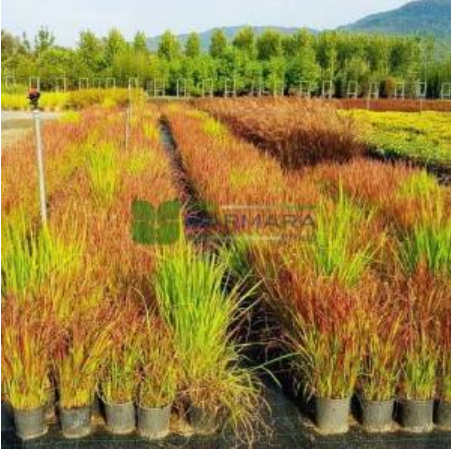

# Imperata cylindrica red baron (POACEAE)

Kırmızı uçlu saz

**Fiyat**

0.00 ₺

<b>Kategori</b>	Soğanlı, Otsu ve Saz Türleri
<b>Hassaslık</b>	-
<b>Soğuğa Dayanıklılık</b>	8A (-12.2_-9.5) °C
<b>Sıcağa Dayanıklılık</b>	H4B (+40.8_+43.5) °C
<b>Kök Yapısı</b>	Saçak köklü
<b>Gövde Rengi</b>	-
<b>Toprak Çeşidi</b>	-
<b>Dayanıklılık</b>	-
<b>Bitki Boyu</b>	minimum - 1 metre
<b>Bitki Büyümesi</b>	-
<b>Sonbahar Rengi</b>	Kahverengi
<b>Işık İsteği</b>	Güneş, Yarı gölge
<b>Yaprak Durumu</b>	Yaprak Döker
<b>Yaprak Rengi</b>	Birden fazla yaprağı renkli
<b>Çiçeklenme Dönemi</b>	Ekim
<b>Çiçek Rengi</b>	Beyaz/krem/Gri
<b>Meyve Rengi</b>	Siyah/Kahverengi

Toprağa yakın olan kısımlarının yeşil, üst kısımlarının kırmızı olduğu otsu çok yıllık bitkilerdir. Güneşli yerlerde kırmızı renklenme yapar. Gruplar halinde kullanımı uygundur.

Imperata, cylindrica, red, baron, Императа цилиндрическая, Kırmızı, uçlu, saz, Cogongrass, Cogon, Grass, Satintail, Japanese, Blood, Grass, rubra, افولح, bitki satışı, nerede yetişir, fidan satışı, ağaç satışı, türkiye, süs bitkileri