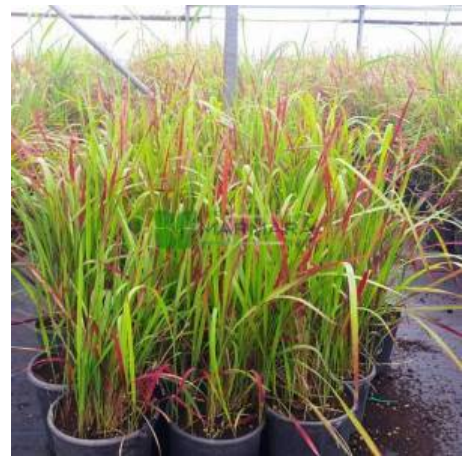

# Imperata cylindrica red baron (POACEAE)

Kırmızı uçlu saz

**Fiyat**

0.00 ₺

<b>Kategori</b>	Soğanlı, Otsu ve Saz Türleri
<b>Hassaslık</b>	-
<b>Soğuğa Dayanıklılık</b>	8A (-12.2_-9.5) °C
<b>Sıcağa Dayanıklılık</b>	H4B (+40.8_+43.5) °C
<b>Kök Yapısı</b>	Saçak köklü
<b>Gövde Rengi</b>	-
<b>Toprak Çeşidi</b>	-
<b>Dayanıklılık</b>	-
<b>Bitki Boyu</b>	minimum - 1 metre
<b>Bitki Büyümesi</b>	-
<b>Sonbahar Rengi</b>	Kahverengi
<b>Işık İsteği</b>	Güneş, Yarı gölge
<b>Yaprak Durumu</b>	Yaprak Döker
<b>Yaprak Rengi</b>	Birden fazla yaprağı renkli
<b>Çiçeklenme Dönemi</b>	Ekim
<b>Çiçek Rengi</b>	Beyaz/krem/Gri
<b>Meyve Rengi</b>	Siyah/Kahverengi

Toprağa yakın olan kısımlarının yeşil, üst kısımlarının kırmızı olduğu otsu çok yıllık bitkilerdir. Güneşli yerlerde kırmızı renklenme yapar. Gruplar halinde kullanımı uygundur.

Imperata, cylindrica, red, baron, Императа цилиндрическая, Kırmızı, uçlu, saz, Cogongrass, Cogon, Grass, Satintail, Japanese, Blood, Grass, rubra, افولح, bitki satışı, nerede yetişir, fidan satışı, ağaç satışı, türkiye, süs bitkileri