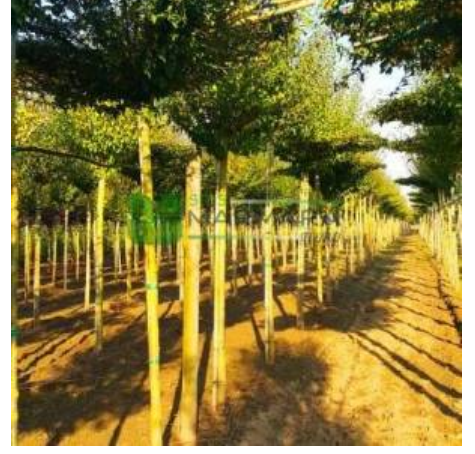

Hibiscus syriacus lavender chiffon umbrella/tetto shaped (MALVACEAE)

hatmi ağacı lavanta mor çiçekli aşılı şemsiye formlu

Fiyat	0.00 ₺
Kategori	Bonsai ve Şekil Verilmiş Bitkiler
Hassaslık	-
Soğuğa Dayanıklılık	5A (-28.8_-26.2) °C
Sıcağa Dayanıklılık	H5A (+43.6_+46.3) °C
Kök Yapısı	Saçak köklü
Gövde Rengi	-
Toprak Çeşidi	-
Dayanıklılık	-
Bitki Boyu	2-5 metre
Bitki Büyümesi	-
Sonbahar Rengi	Sarı/Turuncu
Işık İsteği	Güneş
Yaprak Durumu	Yaprak Döker
Yaprak Rengi	Yeşil
Çiçeklenme Dönemi	Temmuz
Çiçek Rengi	Mor/Mavi
Meyve Rengi	Siyah/Kahverengi

Doğal yayılış alanı Çin ve Hindistan'dır. Kışın yaprağını döken, 2-3 m boyunda yuvarlak tepeli bitkilerdir. Kenarları kaba dişli, üç loplu yapraklar 5-10 cm boyundadır. Tomurcuk ve yapraklar sürgünlere çok sıralı sarmal olarak dizilmiştir. Haziran'dan Eylül ayına kadar pembe, beyaz, kırmızı, eflatun renkli açan çiçekleri vardır. Gösterişli çiçekleri ile göze çarpar. Güneşli yarı gölge yerleri sever. Peyzajda soliter olarak kullanılabilirler.

Hibiscus, syriacus, lavender, chiffon, umbrella, Гибискус китайский, tutto, shaped, Rose, sharon, Shrub, althea, hatmi, ağacı, lavanta, çiçekli, aşılı, şemsiye, formlu, يروس ي مطخ, bitki satışı, nerede yetişir