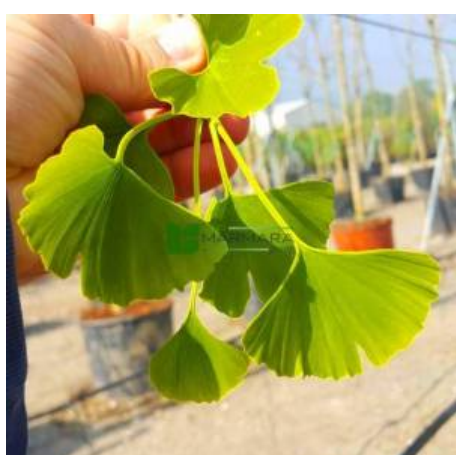

Ginkgo biloba (GINKGOACEAE)

Гинкго двулопастный

| | |
|------------------------------|----------------------|
| Цена | 0.00 ₺ |
| Категория | Лиственные деревья |
| Чувствительность | - |
| Устойчивость к холоду | 5A (-28.8_-26.2) °C |
| Термостойкость | H3A (+32.4_+35.1) °C |
| Структура корня | глубокие корни |
| Цвет корпуса | - |
| Тип почвы | - |
| Долговечность | - |
| Размер растения | Over 40 meters |
| Рост растений | - |
| Осенний цвет | Желтый/Оранжевый |
| Запросить свет | солнце |
| Статус листа | листопадная |
| Цвет листьев | зеленый |
| Период цветения | апреля |
| Цвет цветка | Желтый/Оранжевый |
| Цвет плодов | Green |

Его родиной являются Китай и Япония. Они могут вырасти до 30 м высотой. Его трещиноватая кора светло-серого цвета. Это декоративное дерево, которое осенью имеет декоративный вид с золотисто-желтыми листьями и устойчиво к морозам и загрязнению воздуха. Храмовые деревья не цветут, пока им не исполнится 20-30 лет. Их можно широко использовать одиночно в ландшафте.

Ginkgo, biloba, Гинкго двулопастный, Sararan, yapraklı, Mabet, Beyin, ağacı Species, Maidenhair, Tree, ابوليبة كنج, bitki satışı, nerede yetişir, fidan, ağaç satışı, türkiye, süs bitkileri,

<https://katalog.ssmarmaragroup.com/ginkgo-biloba-ginkgoaceae/ginkgo-dvulopastniy>