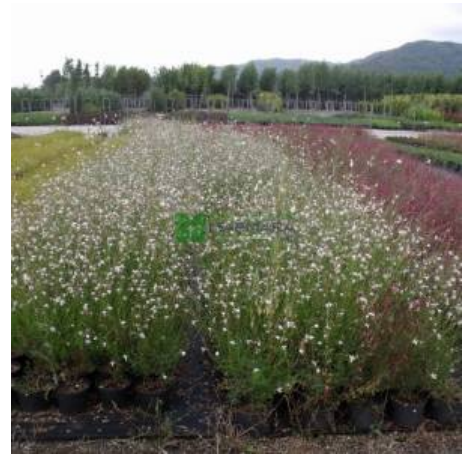

# Gaura lindheimeri whirling butterflies (ONAGRACEAE)

beyaz çiçekli gaura, gavura çiçeği, uçşan kelebekler,

<b>Fiyat</b>	0.00 ₺
<b>Kategori</b>	Çalılar
<b>Hassaslık</b>	-
<b>Soğuğa Dayanıklılık</b>	8A (-12.2_-9.5) °C
<b>Sıcağa Dayanıklılık</b>	H4A (+38.0_+40.7) °C
<b>Kök Yapısı</b>	Saçak köklü
<b>Gövde Rengi</b>	-
<b>Toprak Çeşidi</b>	-
<b>Dayanıklılık</b>	-
<b>Bitki Boyu</b>	minimum - 1 metre
<b>Bitki Büyümesi</b>	-
<b>Sonbahar Rengi</b>	Yeşil
<b>Işık İsteği</b>	Güneş
<b>Yaprak Durumu</b>	Yaprak dökmez
<b>Yaprak Rengi</b>	Yeşil
<b>Çiçeklenme Dönemi</b>	Haziran
<b>Çiçek Rengi</b>	Beyaz/krem/Gri
<b>Meyve Rengi</b>	-

Uzun ömürlü bir bitkidir. Boyu çeşidine göre 1,5 metreye kadar ulaşabilir. Kışın yapraklarını dökerler. Güneşi gördükçe canlanan pembe ve beyaz gösterişli çiçekleri olan bitkidir. Çiçekleri köklerinden çıkan, ince uzun çiçek sapları üzerinde seyrek olarak bulunurlar. Yaz boyunca çiçek açan bir bitkidir. Soğuk iklime dayanıklıdır.