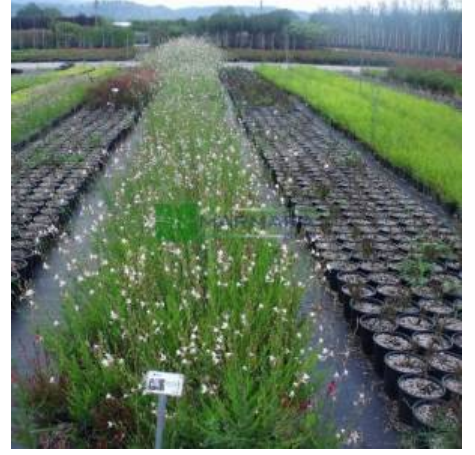

# Gaura lindheimeri whirling butterflies (ONAGRACEAE)

beyaz çiçekli gaura, gavura çiçeği, uçşan kelebekler,

<b>Fiyat</b>	0.00 ₺
<b>Kategori</b>	Çalılar
<b>Hassaslık</b>	-
<b>Soğuğa Dayanıklılık</b>	8A (-12.2_-9.5) °C
<b>Sıcağa Dayanıklılık</b>	H4A (+38.0_+40.7) °C
<b>Kök Yapısı</b>	Saçak köklü
<b>Gövde Rengi</b>	-
<b>Toprak Çeşidi</b>	-
<b>Dayanıklılık</b>	-
<b>Bitki Boyu</b>	minimum - 1 metre
<b>Bitki Büyümesi</b>	-
<b>Sonbahar Rengi</b>	Yeşil
<b>Işık İsteği</b>	Güneş
<b>Yaprak Durumu</b>	Yaprak dökmez
<b>Yaprak Rengi</b>	Yeşil
<b>Çiçeklenme Dönemi</b>	Haziran
<b>Çiçek Rengi</b>	Beyaz/krem/Gri
<b>Meyve Rengi</b>	-

Uzun ömürlü bir bitkidir. Boyu çeşidine göre 1,5 metreye kadar ulaşabilir. Kışın yapraklarını dökerler. Güneşi gördükçe canlanan pembe ve beyaz gösterişli çiçekleri olan bitkidir. Çiçekleri köklerinden çıkan, ince uzun çiçek sapları üzerinde seyrek olarak bulunurlar. Yaz boyunca çiçek açan bir bitkidir. Soğuk iklime dayanıklıdır.