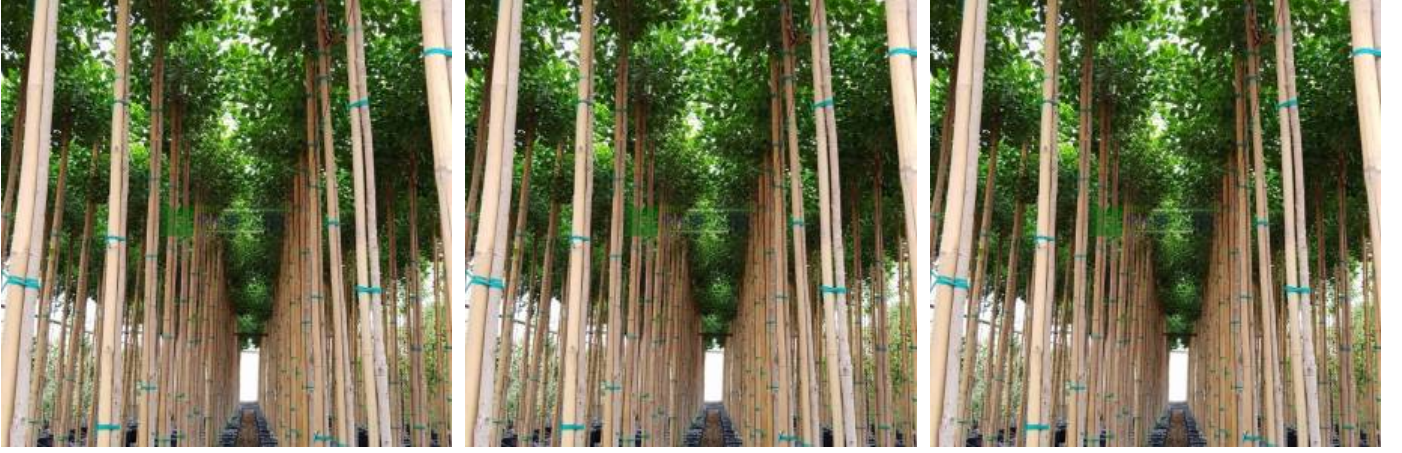

# Ficus benjamina panda (MORACEAE)

Ađlayan incir, in Banyan, panda tijli

<b>Fiyat</b>	0.00 ₺
<b>Kategori</b>	Tropik Kuşak ve Kurakçıl Bitkileri
<b>Hassaslık</b>	-
<b>Sođuđa Dayanıklılık</b>	9B (-3.8_-1.2) °C
<b>Sıcađa Dayanıklılık</b>	H6B (+52.0_+54.7) °C
<b>Kök Yapısı</b>	Kazık köklü
<b>Gövde Rengi</b>	-
<b>Toprak Çeşidi Dayanıklılık</b>	-
<b>Bitki Boyu</b>	5-10 metre
<b>Bitki Büyümesi</b>	-
<b>Sonbahar Rengi</b>	Yeşil
<b>Işık İsteđi</b>	Güneş
<b>Yaprak Durumu</b>	Yaprak dökmez
<b>Yaprak Rengi</b>	Yeşil
<b>Çiçeklenme Dönemi</b>	Mayıs
<b>Çiçek Rengi</b>	Beyaz/krem/Gri
<b>Meyve Rengi</b>	Mor/Mavi

Genellikle 35 m'ye kadar büyüyen orman ağaçlarıdır. Görünümü, bulunduğu yaşam ortamına bağlı olarak değişir, ormanda yetiştiğinde dikine dallı ve dar tepeli olurken, tek başına yetiştiğinde iri ve uzun dallar gelişir. Sürgünleri tüylüdür. Önceleri yavaş sonra normal hızda büyür. Yapraklarını döker. Kabuk rengi gri renkte ve düzgündür. Çiçek rengi beyaz ve sarı, budamaya yatkındır. Aşırı yağışa ve sert kışlara dayanıklıdır. Bahar donlarından hoşlanmazlar.