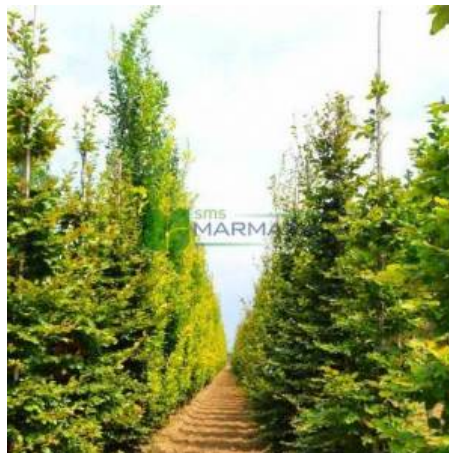

Fagus sylvatica (FAGACEAE)

Avrupa kayını, Adi kayın, Batı kayını

Fiyat

0.00 ₺

Kategori

Ağaçcıklar/Çok
Gövdeliler

Hassaslık

-