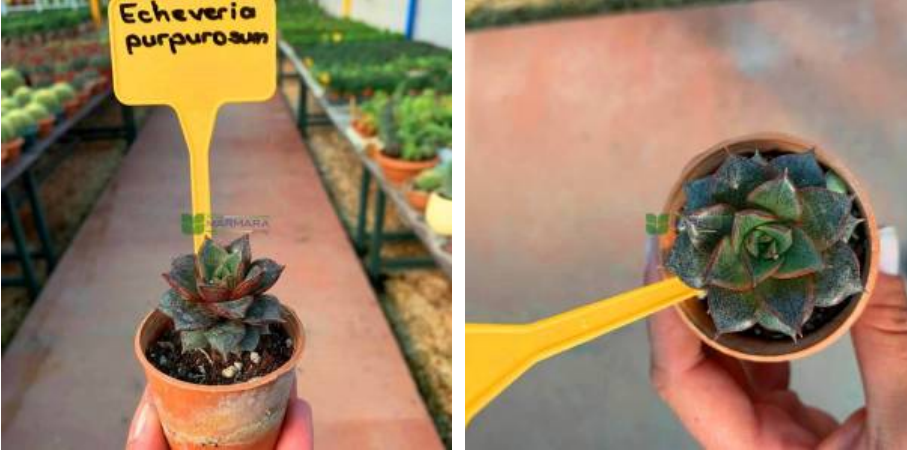

Echeveria purpurosun (CRASSULACEAE)

Echeveria, sukkulent

Fiyat	0.00 ₺
Kategori	Kaktüs ve Sukkulent Bitkiler
Hassaslık	-
Soğuğa Dayanıklılık	9B (-3.8_-1.2) °C
Sıcağa Dayanıklılık	H7A (+54.8_+57.5) °C
Kök Yapısı	Saçak köklü
Gövde Rengi	-
Toprak Çeşidi	-
Dayanıklılık	-
Bitki Boyu	minimum - 1 metre
Bitki Büyümesi	-
Sonbahar Rengi	Birden fazla renk
Işık İsteği	Güneş
Yaprak Durumu	Yaprak dökmez
Yaprak Rengi	Birden fazla yaprağı renkli
Çiçeklenme Dönemi	Kasım
Çiçek Rengi	Sarı/Turuncu
Meyve Rengi	-