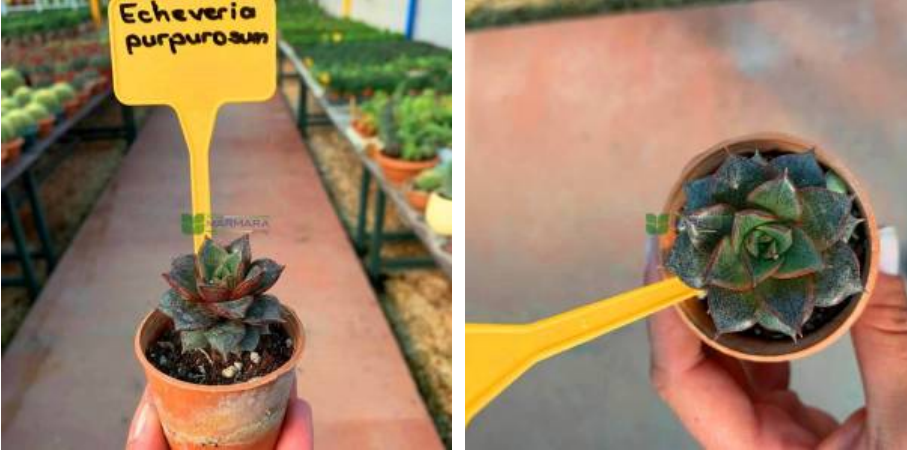

Echeveria purpureosum (CRASSULACEAE)

Echeveria, sukkulent

Fiyat	0.00 ₺
Kategori	Kaktüs ve Sukkulent Bitkiler
Hassaslık	-
Soğuğa Dayanıklılık	9B (-3.8_-1.2) °C
Sıcağa Dayanıklılık	H7A (+54.8_+57.5) °C
Kök Yapısı	Saçak köklü
Gövde Rengi	-
Toprak Çeşidi	-
Dayanıklılık	-
Bitki Boyu	minimum - 1 metre
Bitki Büyümesi	-
Sonbahar Rengi	Birden fazla renk
Işık İsteği	Güneş
Yaprak Durumu	Yaprak dökmez
Yaprak Rengi	Birden fazla yaprağı renkli
Çiçeklenme Dönemi	Kasım
Çiçek Rengi	Sarı/Turuncu
Meyve Rengi	-