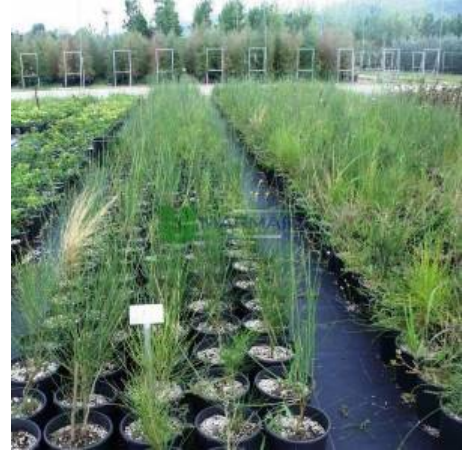

Cytisus praecox (FABACEAE)

Sarı salkım, Katır tırnağı, Süpürge çalısı, süpürge otu

Fiyat	0.00 ₺
Kategori	Çalılar
Hassaslık	-
Soğuğa Dayanıklılık	6A (-23.3_-20.6) °C
Sıcağa Dayanıklılık	H3A (+32.4_+35.1) °C