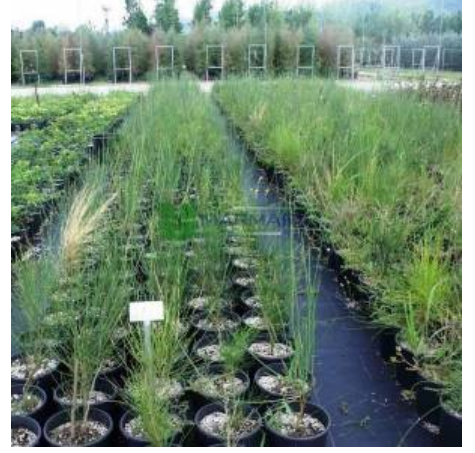

Cytisus praecox (FABACEAE)

Sarı salkım, Katır tırnağı, Süpürge çalısı, süpürge otu

Fiyat	0.00 ₺
Kategori	Çalılar
Hassaslık	-
Soğuğa Dayanıklılık	6A (-23.3_-20.6) °C
Sıcağa Dayanıklılık	H3A (+32.4_+35.1) °C

Kök Yapısı	Saçak köklü
Gövde Rengi	-
Toprak Çeşidi	-
Dayanıklılık	-
Bitki Boyu	1-2 metre
Bitki Büyümesi	-
Sonbahar Rengi	Yeşil
Işık İsteği	Güneş
Yaprak Durumu	Yaprak dökmez
Yaprak Rengi	Yeşil
Çiçeklenme Dönemi	Mayıs
Çiçek Rengi	Sarı/Turuncu
Meyve Rengi	-

Kanarya Adaları ve Akdeniz ülkelerine has, yaprak döken ve dökmeyen türleri vardır. Genellikle kokulu bezelye şeklinde çiçekleri vardır. Bu bitkiler rüzgara, deniz kenarına ve kısır topraklara dayanıklıdır. Nisan ayından itibaren açan ve yaz sonuna kadar devam eden açık sarı çiçekleri bulunur. İyi bir görüntü engelleyicisidir. Sık ve yeşil dalları, kışın yapraklar döküldüğü zaman bile bitkiye sanki hala yapraklıymış gibi bir görüntü verirler

Cytisus, praecox, Ракитник, Scotch, Common, Broom, False, Heather, Sarı, salkım, Katır, tırnağı, Süpürge, çalısı, süpürge, otu, نازل, nerede yetişir

<https://katalog.ssmarmaragroup.com/cytisus-praecox-fabaceae/sari-salkim-katir-tirnagi-supurge-calisi-supurge-otu>