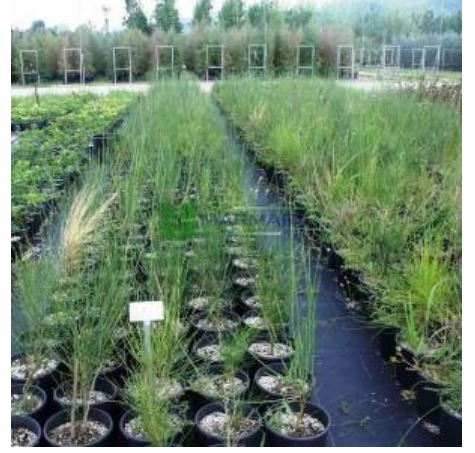

Cytisus praecox (FABACEAE)

Sarı salkım, Katır tırnağı, Süpürge çalısı, süpürge otu

Fiyat	0.00 ₺
Kategori	Çalılar
Hassaslık	-
Soğuğa Dayanıklılık	6A (-23.3_-20.6) °C
Sıcağa Dayanıklılık	H3A (+32.4_+35.1) °C

Kök Yapısı	Saçak köklü
Gövde Rengi	-
Toprak Çeşidi	-
Dayanıklılık	-
Bitki Boyu	1-2 metre
Bitki Büyümesi	-
Sonbahar Rengi	Yeşil
Işık İsteği	Güneş
Yaprak Durumu	Yaprak dökmez
Yaprak Rengi	Yeşil
Çiçeklenme Dönemi	Mayıs
Çiçek Rengi	Sarı/Turuncu
Meyve Rengi	-

Kanarya Adaları ve Akdeniz ülkelerine has, yaprak döken ve dökmeyen türleri vardır. Genellikle kokulu bezelye şeklinde çiçekleri vardır. Bu bitkiler rüzgara, deniz kenarına ve kısır topraklara dayanıklıdır. Nisan ayından itibaren açan ve yaz sonuna kadar devam eden açık sarı çiçekleri bulunur. İyi bir görüntü engelleyicisidir. Sık ve yeşil dalları, kışın yapraklar döküldüğü zaman bile bitkiye sanki hala yapraklıymış gibi bir görüntü verirler

Cytisus, praecox, Ракитник, Scotch, Common, Broom, False, Heather, Sarı, salkım, Katır, tırnağı, Süpürge, çalısı, süpürge, otu, نازل, nerede yetişir

<https://katalog.ssmarmaragroup.com/cytisus-praecox-fabaceae/lzan>