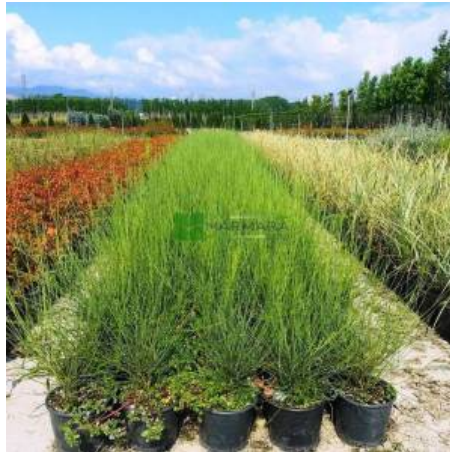

Cytisus praecox (FABACEAE)

Sarı salkım, Katır tırnağı, Süpürge çalısı, süpürge otu

Fiyat	0.00 ₺
Kategori	Çalılar
Hassaslık	-
Soğuğa Dayanıklılık	6A (-23.3_-20.6) °C
Sıcağa Dayanıklılık	H3A (+32.4_+35.1) °C