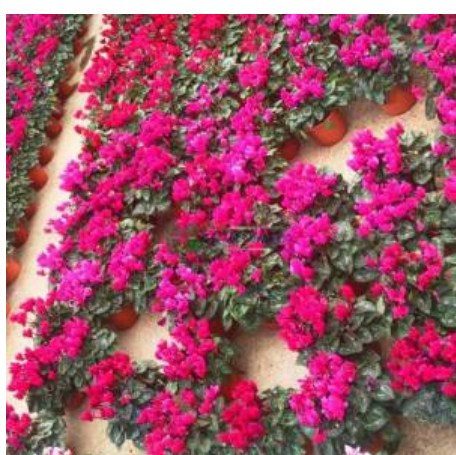

Cyclamen persicum (PRIMULACEAE)

Acem Siklameni

Fiyat	0.00 ₺
Kategori	Soğanlı, Otsu ve Saz Türleri
Hassaslık	-
Soğuğa Dayanıklılık	10A (-1.1_+1.6) °C
Sıcağa Dayanıklılık	H7B (+57.6_+60.3) °C
Kök Yapısı	Saçak köklü
Gövde Rengi	-
Toprak Çeşidi	-
Dayanıklılık	-
Bitki Boyu	minimum - 1 metre
Bitki Büyümesi	Hızlı
Sonbahar Rengi	Birden fazla renk
Işık İsteği	Güneş, Yarı gölge
Yaprak Durumu	Yaprak dökmez
Yaprak Rengi	Birden fazla yaprağı renkli
Çiçeklenme Dönemi	Dört mevsim çiçek açar
Çiçek Rengi	Birden fazla çiçek rengine sahip
Meyve Rengi	-