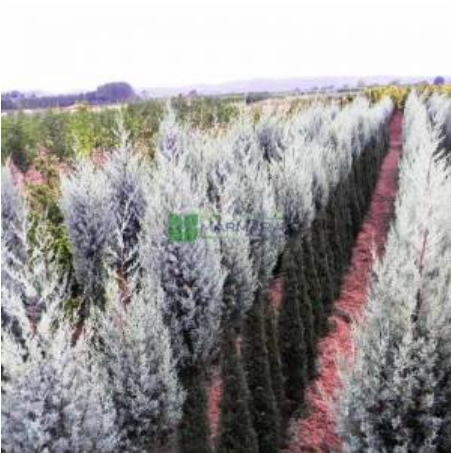

# Cupressus arizonica glauca (CUPRESSACEAE)

Aşılı mavi servi

**Fiyat**  
**Kategori**

0.00 ₺  
İbrelili Bitkiler

<b>Hassaslık</b>	-
<b>Soğuğa Dayanıklılık</b>	7A (-17.7_-15.0) °C
<b>Sıcağa Dayanıklılık</b>	H5A (+43.6_+46.3) °C
<b>Kök Yapısı</b>	Kazık köklü
<b>Gövde Rengi</b>	-
<b>Toprak Çeşidi</b>	-
<b>Dayanıklılık</b>	-
<b>Bitki Boyu</b>	15-25 metre
<b>Bitki Büyümesi</b>	-
<b>Sonbahar Rengi</b>	Mor/Mavi
<b>Işık İsteği</b>	Güneş
<b>Yaprak Durumu</b>	Yaprak dökmez
<b>Yaprak Rengi</b>	Mavi/Mor
<b>Çiçeklenme Dönemi</b>	Nisan
<b>Çiçek Rengi</b>	Sarı/Turuncu
<b>Meyve Rengi</b>	Siyah/Kahverengi

Kuzey Amerika, Güney Amerika, Uzak Doğu ve Akdeniz’de geniş bir yayılış gösteren 30-35 m boylanabilen herdemyeşil bitkilerdir. Pul şeklindeki yaprakları ile diğer iğne yapraklılardan farklıdır. Dik, dar ve sütun şeklinde büyüyen türleri vardır. Koyu yeşil yaprakları ve kahverengi dikenli kozalakları vardır.Yaprakları ezildiğinde etkileyici koku verir. Güneşli ortamlarda iyi gelişirler. Girişlerde köşe ve dikey kenarları yumuşatmak için kullanılabilirler. Rüzgar perdesi ve çit bitkisi olarak tercih edilirler.