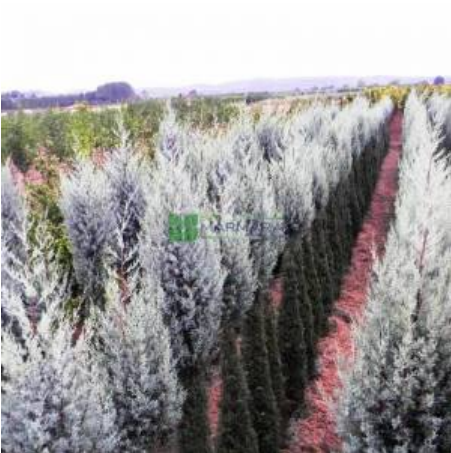

Cupressus arizonica glauca (CUPRESSACEAE)

Aşılı mavi servi

Fiyat
Kategori

0.00 ₺
İbrelili Bitkiler

Hassaslık	-
Soğuğa Dayanıklılık	7A (-17.7_-15.0) °C
Sıcağa Dayanıklılık	H5A (+43.6_+46.3) °C
Kök Yapısı	Kazık köklü
Gövde Rengi	-
Toprak Çeşidi	-
Dayanıklılık	-
Bitki Boyu	15-25 metre
Bitki Büyümesi	-
Sonbahar Rengi	Mor/Mavi
Işık İsteği	Güneş
Yaprak Durumu	Yaprak dökmez
Yaprak Rengi	Mavi/Mor
Çiçeklenme Dönemi	Nisan
Çiçek Rengi	Sarı/Turuncu
Meyve Rengi	Siyah/Kahverengi

Kuzey Amerika, Güney Amerika, Uzak Doğu ve Akdeniz’de geniş bir yayılış gösteren 30-35 m boylanabilen herdemyeşil bitkilerdir. Pul şeklindeki yaprakları ile diğer iğne yapraklılardan farklıdır. Dik, dar ve sütun şeklinde büyüyen türleri vardır. Koyu yeşil yaprakları ve kahverengi dikenli kozalakları vardır.Yaprakları ezildiğinde etkileyici koku verir. Güneşli ortamlarda iyi gelişirler. Girişlerde köşe ve dikey kenarları yumuşatmak için kullanılabilirler. Rüzgar perdesi ve çit bitkisi olarak tercih edilirler.