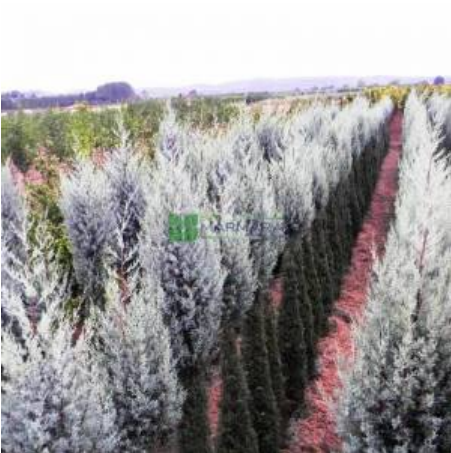

Cupressus arizonica glauca (CUPRESSACEAE)

Aşılı mavi servi

Fiyat
Kategori

0.00 ₺
İbrelili Bitkiler

| | |
|----------------------------|----------------------|
| Hassaslık | - |
| Soğuğa Dayanıklılık | 7A (-17.7_-15.0) °C |
| Sıcağa Dayanıklılık | H5A (+43.6_+46.3) °C |
| Kök Yapısı | Kazık köklü |
| Gövde Rengi | - |
| Toprak Çeşidi | - |
| Dayanıklılık | - |
| Bitki Boyu | 15-25 metre |
| Bitki Büyümesi | - |
| Sonbahar Rengi | Mor/Mavi |
| Işık İsteği | Güneş |
| Yaprak Durumu | Yaprak dökmez |
| Yaprak Rengi | Mavi/Mor |
| Çiçeklenme Dönemi | Nisan |
| Çiçek Rengi | Sarı/Turuncu |
| Meyve Rengi | Siyah/Kahverengi |

Kuzey Amerika, Güney Amerika, Uzak Doğu ve Akdeniz’de geniş bir yayılış gösteren 30-35 m boylanabilen herdemyeşil bitkilerdir. Pul şeklindeki yaprakları ile diğer iğne yapraklılardan farklıdır. Dik, dar ve sütun şeklinde büyüyen türleri vardır. Koyu yeşil yaprakları ve kahverengi dikenli kozalakları vardır.Yaprakları ezildiğinde etkileyici koku verir. Güneşli ortamlarda iyi gelişirler. Girişlerde köşe ve dikey kenarları yumuşatmak için kullanılabilirler. Rüzgar perdesi ve çit bitkisi olarak tercih edilirler.