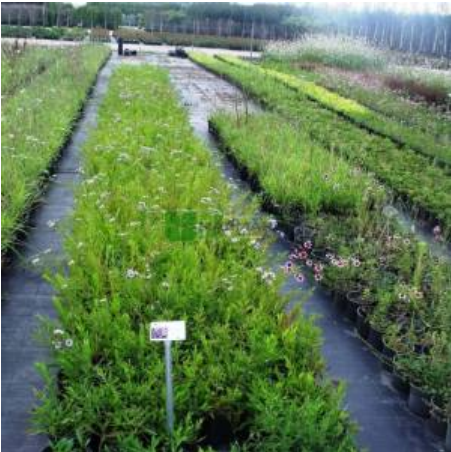

# Coreopsis rosea sweet dreams (ASTERACEAE)

Pembe çiçekli kız gözü

<b>Fiyat</b>	0.00 ₺
<b>Kategori</b>	Soğanlı, Otsu ve Saz Türleri
<b>Hassaslık</b>	-
<b>Soğuğa Dayanıklılık</b>	8A (-12.2_-9.5) °C
<b>Sıcağa Dayanıklılık</b>	H5A (+43.6_+46.3) °C
<b>Kök Yapısı</b>	Saçak köklü
<b>Gövde Rengi</b>	-
<b>Toprak Çeşidi</b>	-
<b>Dayanıklılık</b>	-
<b>Bitki Boyu</b>	minimum - 1 metre
<b>Bitki Büyümesi</b>	-
<b>Sonbahar Rengi</b>	Yeşil
<b>Işık İsteği</b>	Güneş
<b>Yaprak Durumu</b>	Yaprak dökmez
<b>Yaprak Rengi</b>	Yeşil
<b>Çiçeklenme Dönemi</b>	Mayıs
<b>Çiçek Rengi</b>	Birden fazla çiçek rengine sahip
<b>Meyve Rengi</b>	-