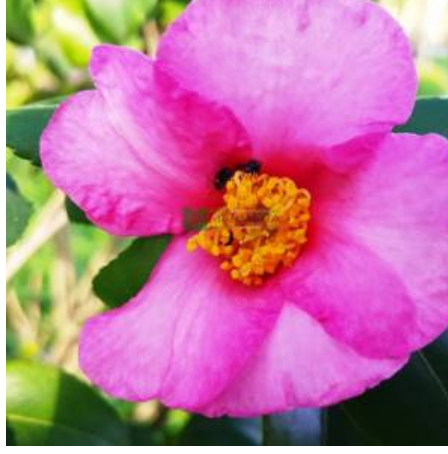

Camellia sasanqua cleopatra (THEACEAE)

Sonbahar Kamelyası, Kış kamelyası, kışın çiçek açan kamelya, Japon kamelyası, Japon gülü

Fiyat

0.00 ₺

Kategori

Ağaçcıklar/Çok
Gövdeliler

Hassaslık

Sakarya Fidancılık

Soğuğa Dayanıklılık	7A (-17.7_-15.0) °C
Sıcağa Dayanıklılık	H2A (+26.8_+29.5) °C
Kök Yapısı	Saçak köklü
Gövde Rengi	-
Toprak Çeşidi	-
Dayanıklılık	-
Bitki Boyu	2-5 metre
Bitki Büyümesi	Yavaş
Sonbahar Rengi	Yeşil
Işık İsteği	Yarı Gölge,Gölge
Yaprak Durumu	Yaprak dökmez
Yaprak Rengi	Yeşil
Çiçeklenme Dönemi	Eylül
Çiçek Rengi	Pembe/Kırmızı
Meyve Rengi	-

Uzak doğu ve Asya da yayılmış yaparlar. Yaprak dökmeyen küçük ağaç formundadır. Güle benzeyen, düz veya katmerli yaprakları vardır.Beyaz, pembe ya da kırmızı renklerde çiçek açarlar. Çiçeklenme zamanı ilkbahar olup bazı türleri kışın çiçek açarlar