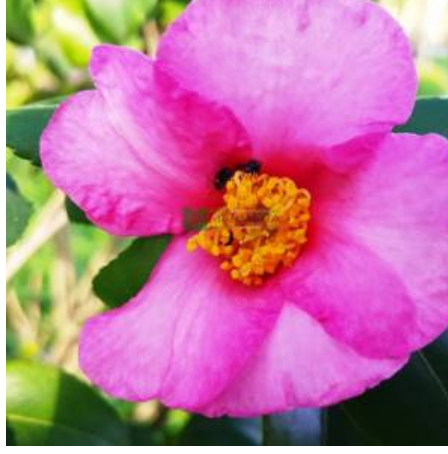

# Camellia sasanqua cleopatra (THEACEAE)

Sonbahar Kamelyası, Kış kamelyası, kışın çiçek açan kamelya, Japon kamelyası, Japon gülü

**Fiyat**

0.00 ₺

**Kategori**

Ağaçcıklar/Çok  
Gövdeliler

**Hassaslık**

Sakarya Fidancılık

<b>Soğuğa Dayanıklılık</b>	7A (-17.7_-15.0) °C
<b>Sıcağa Dayanıklılık</b>	H2A (+26.8_+29.5) °C
<b>Kök Yapısı</b>	Saçak köklü
<b>Gövde Rengi</b>	-
<b>Toprak Çeşidi</b>	-
<b>Dayanıklılık</b>	-
<b>Bitki Boyu</b>	2-5 metre
<b>Bitki Büyümesi</b>	Yavaş
<b>Sonbahar Rengi</b>	Yeşil
<b>Işık İsteği</b>	Yarı Gölge,Gölge
<b>Yaprak Durumu</b>	Yaprak dökmez
<b>Yaprak Rengi</b>	Yeşil
<b>Çiçeklenme Dönemi</b>	Eylül
<b>Çiçek Rengi</b>	Pembe/Kırmızı
<b>Meyve Rengi</b>	-

Uzak doğu ve Asya da yayılış yaparlar. Yaprak dökmeyen küçük ağaç formundadır. Güle benzeyen, düz veya katmerli yaprakları vardır.Beyaz, pembe ya da kırmızı renklerde çiçek açarlar. Çiçeklenme zamanı ilkbahar olup bazı türleri kışın çiçek açarlar