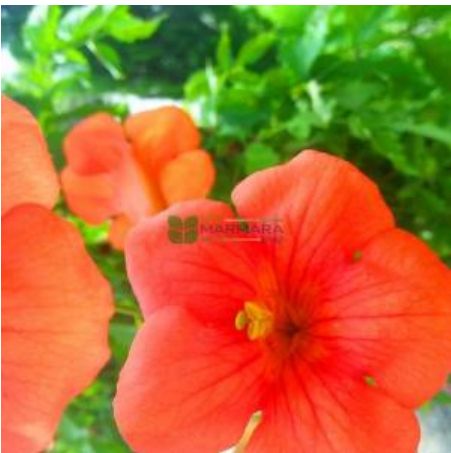

# Bignonia (Campsis) grandiflora (BIGNONIACEAE)

Acem borusu, trombet, boru çiçek

Fiyat

0.00 ₺

Kategori

Sarılcı/sarmaşık  
Bitkiler

Hassaslık

-

<b>Soğuğa Dayanıklılık</b>	6A (-23.3_-20.6) °C
<b>Sıcağa Dayanıklılık</b>	H5A (+43.6_+46.3) °C
<b>Kök Yapısı</b>	Saçak köklü
<b>Gövde Rengi</b>	-
<b>Toprak Çeşidi</b>	-
<b>Dayanıklılık</b>	-
<b>Bitki Boyu</b>	5-10 metre
<b>Bitki Büyümesi</b>	-
<b>Sonbahar Rengi</b>	Sarı/Turuncu
<b>Işık İsteği</b>	Güneş, Yarı gölge
<b>Yaprak Durumu</b>	Yaprak Döker
<b>Yaprak Rengi</b>	Yeşil
<b>Çiçeklenme Dönemi</b>	Haziran
<b>Çiçek Rengi</b>	Sarı/Turuncu
<b>Meyve Rengi</b>	-

Amerika ve Afrika da doğal olarak yetişen 10 m'ye kadar boy yapan sarılgıcı yaprakları olan geniş türlerdir. Temmuz'dan Eylül'e kadar çiçekler kurullar halinde dış yüzü turuncu, iç yüzü sarı renkte boru şeklindedir. Yazın düzenli olarak su isterler. Güneşi severler. Çok kolay yetişirler fazla bakım istemezler. Üretimi çelikle olur.