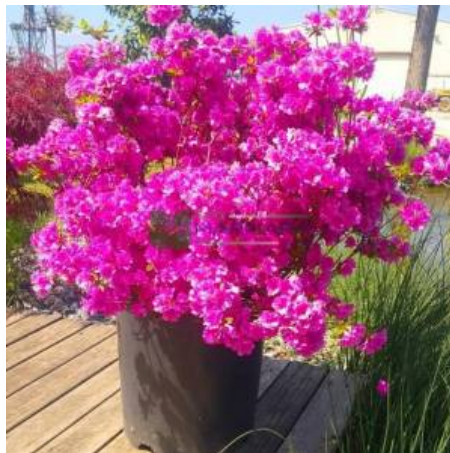

# Azalea japonica (Rhododendron) (ERICACEAE)

Açelya, Ormangülü, Orman gülü

<b>Fiyat</b>	0.00 ₺
<b>Kategori</b>	Çalılar
<b>Hassaslık</b>	Sakarya Fidancılık
<b>Soğuğa Dayanıklılık</b>	6B (-20.5_-17.8) °C

<b>Sıcağa</b>	H3A (+32.4_+35.1) °C
<b>Dayanıklılık</b>	
<b>Kök Yapısı</b>	Saçak köklü
<b>Gövde Rengi</b>	-
<b>Toprak Çeşidi</b>	-
<b>Dayanıklılık</b>	-
<b>Bitki Boyu</b>	1-2 metre
<b>Bitki Büyümesi</b>	Normal
<b>Sonbahar Rengi</b>	Yeşil
<b>Işık İsteği</b>	Yarı Gölge,Gölge
<b>Yaprak Durumu</b>	Yaprak dökmez
<b>Yaprak Rengi</b>	Yeşil
<b>Çiçeklenme Dönemi</b>	Mart
<b>Çiçek Rengi</b>	Birden fazla çiçek rengine sahip
<b>Meyve Rengi</b>	Siyah/Kahverengi