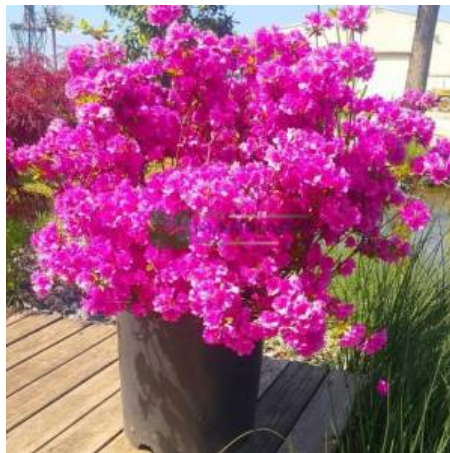

Azalea japonica (Rhododendron) (ERICACEAE)

Açelya, Ormangülü, Orman gülü

Fiyat	0.00 ₺
Kategori	Çalılar
Hassaslık	Sakarya Fidancılık
Soğuğa Dayanıklılık	6B (-20.5_-17.8) °C

Sıcağa	H3A (+32.4_+35.1) °C
Dayanıklılık	
Kök Yapısı	Saçak köklü
Gövde Rengi	-
Toprak Çeşidi	-
Dayanıklılık	-
Bitki Boyu	1-2 metre
Bitki Büyümesi	Normal
Sonbahar Rengi	Yeşil
Işık İsteği	Yarı Gölge,Gölge
Yaprak Durumu	Yaprak dökmez
Yaprak Rengi	Yeşil
Çiçeklenme Dönemi	Mart
Çiçek Rengi	Birden fazla çiçek rengine sahip
Meyve Rengi	Siyah/Kahverengi