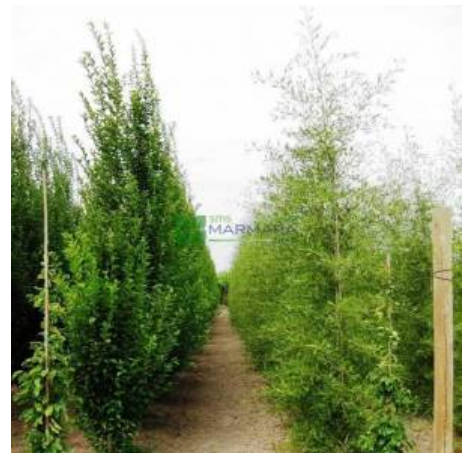

# *Alnus glutinosa imperialis* (BETULACEAE)

Avrupa Alder, Siyah Alder, Sögüt yapraklı kızılağaç

<b>Fiyat</b>	0.00 ₺
<b>Kategori</b>	Yapraklı Ağaçlar
<b>Hassaslık</b>	-
<b>Soğuğa Dayanıklılık</b>	3A (-39.9_-37.3) °C
<b>Sıcağa Dayanıklılık</b>	H3B (+35.2_+37.9) °C
<b>Kök Yapısı</b>	Kazık köklü
<b>Gövde Rengi</b>	-
<b>Toprak Çeşidi</b>	-
<b>Dayanıklılık</b>	-
<b>Bitki Boyu</b>	10-15 metre
<b>Bitki Büyümesi</b>	-
<b>Sonbahar Rengi</b>	Sarı/Turuncu
<b>Işık İsteği</b>	Güneş, Yarı gölge
<b>Yaprak Durumu</b>	Yaprak Döker
<b>Yaprak Rengi</b>	Yeşil
<b>Çiçeklenme Dönemi</b>	Mayıs
<b>Çiçek Rengi</b>	Sarı/Turuncu
<b>Meyve Rengi</b>	Siyah/Kahverengi

Boyu 25 metreyi aşan, koyu renkli, üzerinde palamutlar bulunan, seyrek dallı ve yavaş büyüyen bir ağaçtır. Sulak alanlar ve nemli ormanlarda yayılış gösterirler. Humuslu toprakları severler. -15 °C'ye kadar dayanıklıdırlar. Uzunluğu 4-9 cm, genişliği 3-7 cm arasında değişen ters yumurta biçimli ve testere dişli yaprakları vardır. Sonbaharda, 2-3 cm uzunluğunda, geniş, kahverengi veya koyu yeşil renkli kozalaklar oluştururlar. Köklerinde bulunan, havanın serbest azotunu bağlayan yumrular nedeniyle toprakları azotça zenginleştirirler.