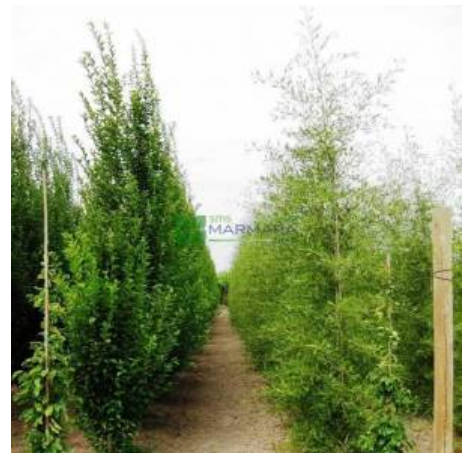

Alnus glutinosa imperialis (BETULACEAE)

Avrupa Alder, Siyah Alder, Sögüt yapraklı kızılağaç

Fiyat	0.00 ₺
Kategori	Yapraklı Ağaçlar
Hassaslık	-
Soğuğa Dayanıklılık	3A (-39.9_-37.3) °C
Sıcağa Dayanıklılık	H3B (+35.2_+37.9) °C
Kök Yapısı	Kazık köklü
Gövde Rengi	-
Toprak Çeşidi	-
Dayanıklılık	-
Bitki Boyu	10-15 metre
Bitki Büyümesi	-
Sonbahar Rengi	Sarı/Turuncu
Işık İsteği	Güneş, Yarı gölge
Yaprak Durumu	Yaprak Döker
Yaprak Rengi	Yeşil
Çiçeklenme Dönemi	Mayıs
Çiçek Rengi	Sarı/Turuncu
Meyve Rengi	Siyah/Kahverengi

Boyu 25 metreyi aşan, koyu renkli, üzerinde palamutlar bulunan, seyrek dallı ve yavaş büyüyen bir ağaçtır. Sulak alanlar ve nemli ormanlarda yayılış gösterirler. Humuslu toprakları severler. -15 °C'ye kadar dayanıklıdırlar. Uzunluğu 4-9 cm, genişliği 3-7 cm arasında değişen ters yumurta biçimli ve testere dişli yaprakları vardır. Sonbaharda, 2-3 cm uzunluğunda, geniş, kahverengi veya koyu yeşil renkli kozalaklar oluştururlar. Köklerinde bulunan, havanın serbest azotunu bağlayan yumrular nedeniyle toprakları azotça zenginleştirirler.