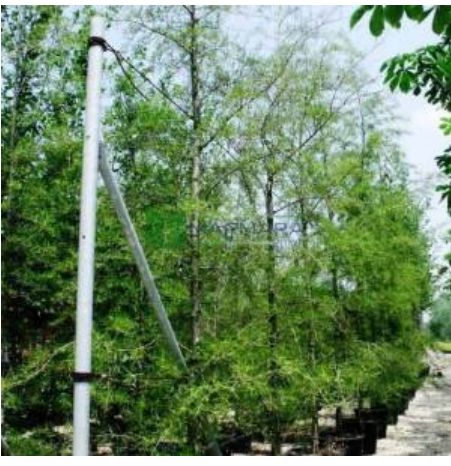

Alnus glutinosa imperialis (BETULACEAE)

Avrupa Alder, Siyah Alder, Sögüt yapraklı kızılağaç

Fiyat	0.00 ₺
Kategori	Yapraklı Ağaçlar
Hassaslık	-
Soğuğa Dayanıklılık	3A (-39.9_-37.3) °C
Sıcağa Dayanıklılık	H3B (+35.2_+37.9) °C
Kök Yapısı	Kazık köklü
Gövde Rengi	-
Toprak Çeşidi	-
Dayanıklılık	-
Bitki Boyu	10-15 metre
Bitki Büyümesi	-
Sonbahar Rengi	Sarı/Turuncu
Işık İsteği	Güneş, Yarı gölge
Yaprak Durumu	Yaprak Döker
Yaprak Rengi	Yeşil
Çiçeklenme Dönemi	Mayıs
Çiçek Rengi	Sarı/Turuncu
Meyve Rengi	Siyah/Kahverengi