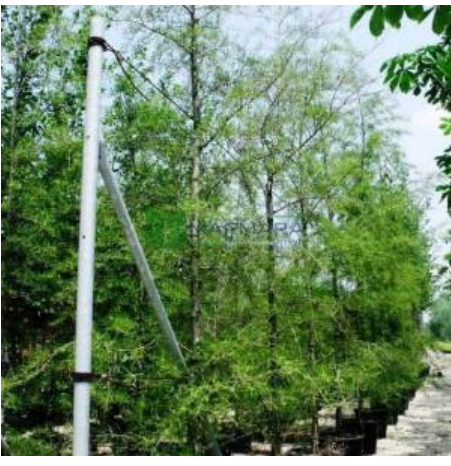

# *Alnus glutinosa imperialis* (BETULACEAE)

Avrupa Alder, Siyah Alder, Sögüt yapraklı kızılağaç

<b>Fiyat</b>	0.00 ₺
<b>Kategori</b>	Yapraklı Ağaçlar
<b>Hassaslık</b>	-
<b>Soğuğa Dayanıklılık</b>	3A (-39.9_-37.3) °C
<b>Sıcağa Dayanıklılık</b>	H3B (+35.2_+37.9) °C
<b>Kök Yapısı</b>	Kazık köklü
<b>Gövde Rengi</b>	-
<b>Toprak Çeşidi</b>	-
<b>Dayanıklılık</b>	-
<b>Bitki Boyu</b>	10-15 metre
<b>Bitki Büyümesi</b>	-
<b>Sonbahar Rengi</b>	Sarı/Turuncu
<b>Işık İsteği</b>	Güneş, Yarı gölge
<b>Yaprak Durumu</b>	Yaprak Döker
<b>Yaprak Rengi</b>	Yeşil
<b>Çiçeklenme Dönemi</b>	Mayıs
<b>Çiçek Rengi</b>	Sarı/Turuncu
<b>Meyve Rengi</b>	Siyah/Kahverengi