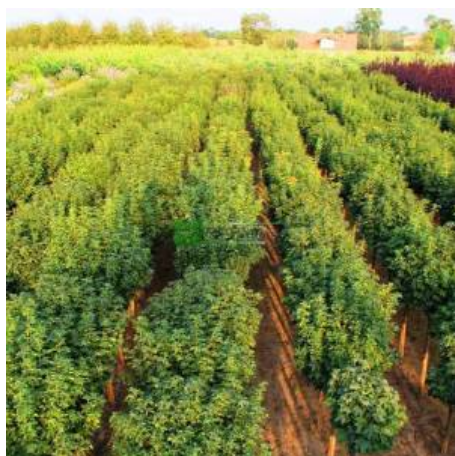

Acer platanoides globosum (ACERACEA)

Клён остролистый Глобозум

Цена

0.00 ₺

Категория

Лиственные деревья

| | |
|------------------------------|----------------------|
| Чувствительность | - |
| Устойчивость к холоду | 4A (-34.4_-31.7) °C |
| Термостойкость | H3B (+35.2_+37.9) °C |
| Структура корня | Бахрома укоренилась |
| Цвет корпуса | - |
| Тип почвы | - |
| Долговечность | - |
| Размер растения | 5-10 meters |
| Рост растений | - |
| Осенний цвет | Желтый/Оранжевый |
| Запросить свет | Солнце, полутень |
| Статус листа | листопадная |
| Цвет листьев | зеленый |
| Период цветения | апреля |
| Цвет цветка | Желтый/Оранжевый |
| Цвет фруктов | Black/Brown |

Известный как клен, это вид растения в виде кустарников и деревьев, насчитывающий около 200 видов, большинство из которых произрастают в Китае. Турция также спонтанно разрастается партиями из нескольких видов кленовых лесов. Семена всех кленов состоят из двух частей, каждая из которых содержит одно семя, в форме «пропеллера». Листья клена сбрасывают раз в год. Он бывает красного, зеленого или желтого цвета. Клены с мелкими цветками создают красивый образ, их листья осенью приобретают разные оттенки красного. Некоторые типы предпочтительнее из-за их устойчивости к газу, пыли и ветру. Он имеет широкий спектр применения.