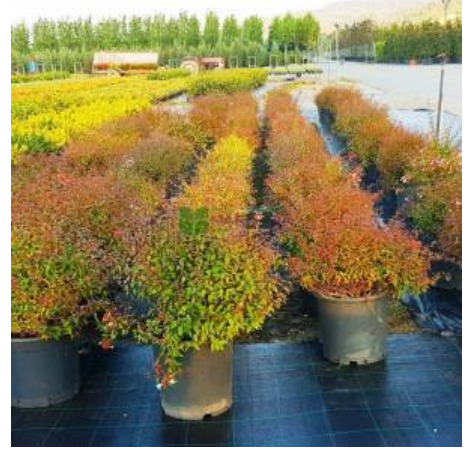

Abelia grandiflora compacta nana (CAPRIFOLIACEAE)

Bodur Güzellik çalısı, abelya, Büyük çiçekli abelya, Büyük Çiçekli Kelebek Çalısı

Fiyat	0.00 ₺
Kategori	Çalılar
Hassaslık	-
Soğuğa Dayanıklılık	6A (-23.3_-20.6) °C
Sıcağa Dayanıklılık	H4A (+38.0_+40.7) °C
Kök Yapısı	Saçak köklü
Gövde Rengi	-
Toprak Çeşidi	-
Dayanıklılık	-

Anavatanı Çin olan bu bitki 1,5 m'ye kadar boylanabilen bir çalıdır. Sıcak ılıman ve güneşli yerleri sever. Yaz boyunca sonbahara kadar güzel kokulu, pembe ve beyaz renkli, küçük çanları andıran çiçekler açar. Budanarak çok iyi şekil verilebilirler. Sıcak iklimlerde herdemyeşil iken, soğuk iklimlerde yapraklarını dökerler. Yapraklar, birbirine ters veya üçlü helezonik yapıda, oval, üst yüzü parlak koyu yeşil, alt yüzü yeşildir; yaprakların kenarları tırtıklıdır. Yaprakların her iki yüzü de tüsüzdür ve sonbaharda renkleri kahverengi veya kırmızımsıdır. Bahçelerde, duvar diplerinde kullanıma da uygundur. Yapraklarının sonbaharda renk değiştirmesi ve çiçek değeri bakımından görsel değeri yüksek bir bitkidir.

Abelia, grandiflora, compacta, nana, Glossy, Bodur, Güzellik, çalısı, abelya, Büyük, Çiçekli, Kelebek, Çalısı, ڤنڤامخ, Абелия крупноцветковая, nerede yetişir, bitki satışı, fidan satışı, ağaç satışı, türkiye, süs bitkileri, yapraklı ağaçlar, ibreliler, ça