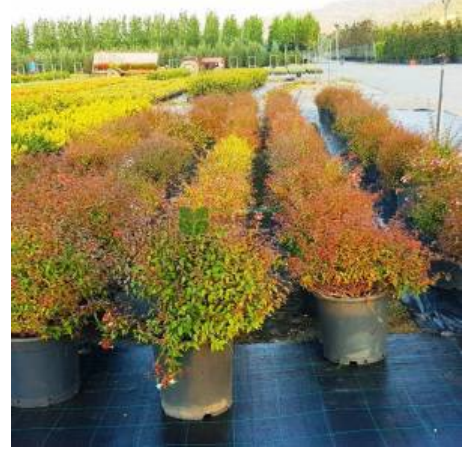

Abelia grandiflora compacta nana (CAPRIFOLIACEAE)

Bodur Güzellik çalısı, abelya, Büyük çiçekli abelya, Büyük Çiçekli Kelebek Çalısı

Fiyat	0.00 ₺
Kategori	Çalılar
Hassaslık	-
Soğuğa Dayanıklılık	6A (-23.3_-20.6) °C
Sıcağa Dayanıklılık	H4A (+38.0_+40.7) °C
Kök Yapısı	Saçak köklü
Gövde Rengi	-
Toprak Çeşidi	-
Dayanıklılık	-

Anavatanı Çin olan bu bitki 1,5 m'ye kadar boylanabilen bir çalıdır. Sıcak ılıman ve güneşli yerleri sever. Yaz boyunca sonbahara kadar güzel kokulu, pembe ve beyaz renkli, küçük çanları andıran çiçekler açar. Budanarak çok iyi şekil verilebilirler. Sıcak iklimlerde herdemyeşil iken, soğuk iklimlerde yapraklarını dökerler. Yapraklar, birbirine ters veya üçlü helezonik yapıda, oval, üst yüzü parlak koyu yeşil, alt yüzü yeşildir; yaprakların kenarları tırtıklıdır. Yaprakların her iki yüzü de tüsüzdür ve sonbaharda renkleri kahverengi veya kırmızımsıdır. Bahçelerde, duvar diplerinde kullanıma da uygundur. Yapraklarının sonbaharda renk değiştirmesi ve çiçek değeri bakımından görsel değeri yüksek bir bitkidir.

Abelia, grandiflora, compacta, nana, Glossy, Bodur, Güzellik, çalısı, abelya, Büyük, Çiçekli, Kelebek, Çalısı, حاميّة, Абелия крупноцветковая, nerede yetişir, bitki satışı, fidan satışı, ağaç satışı, türkiye, süs bitkileri, yapraklı ağaçlar, ibreliler, ça